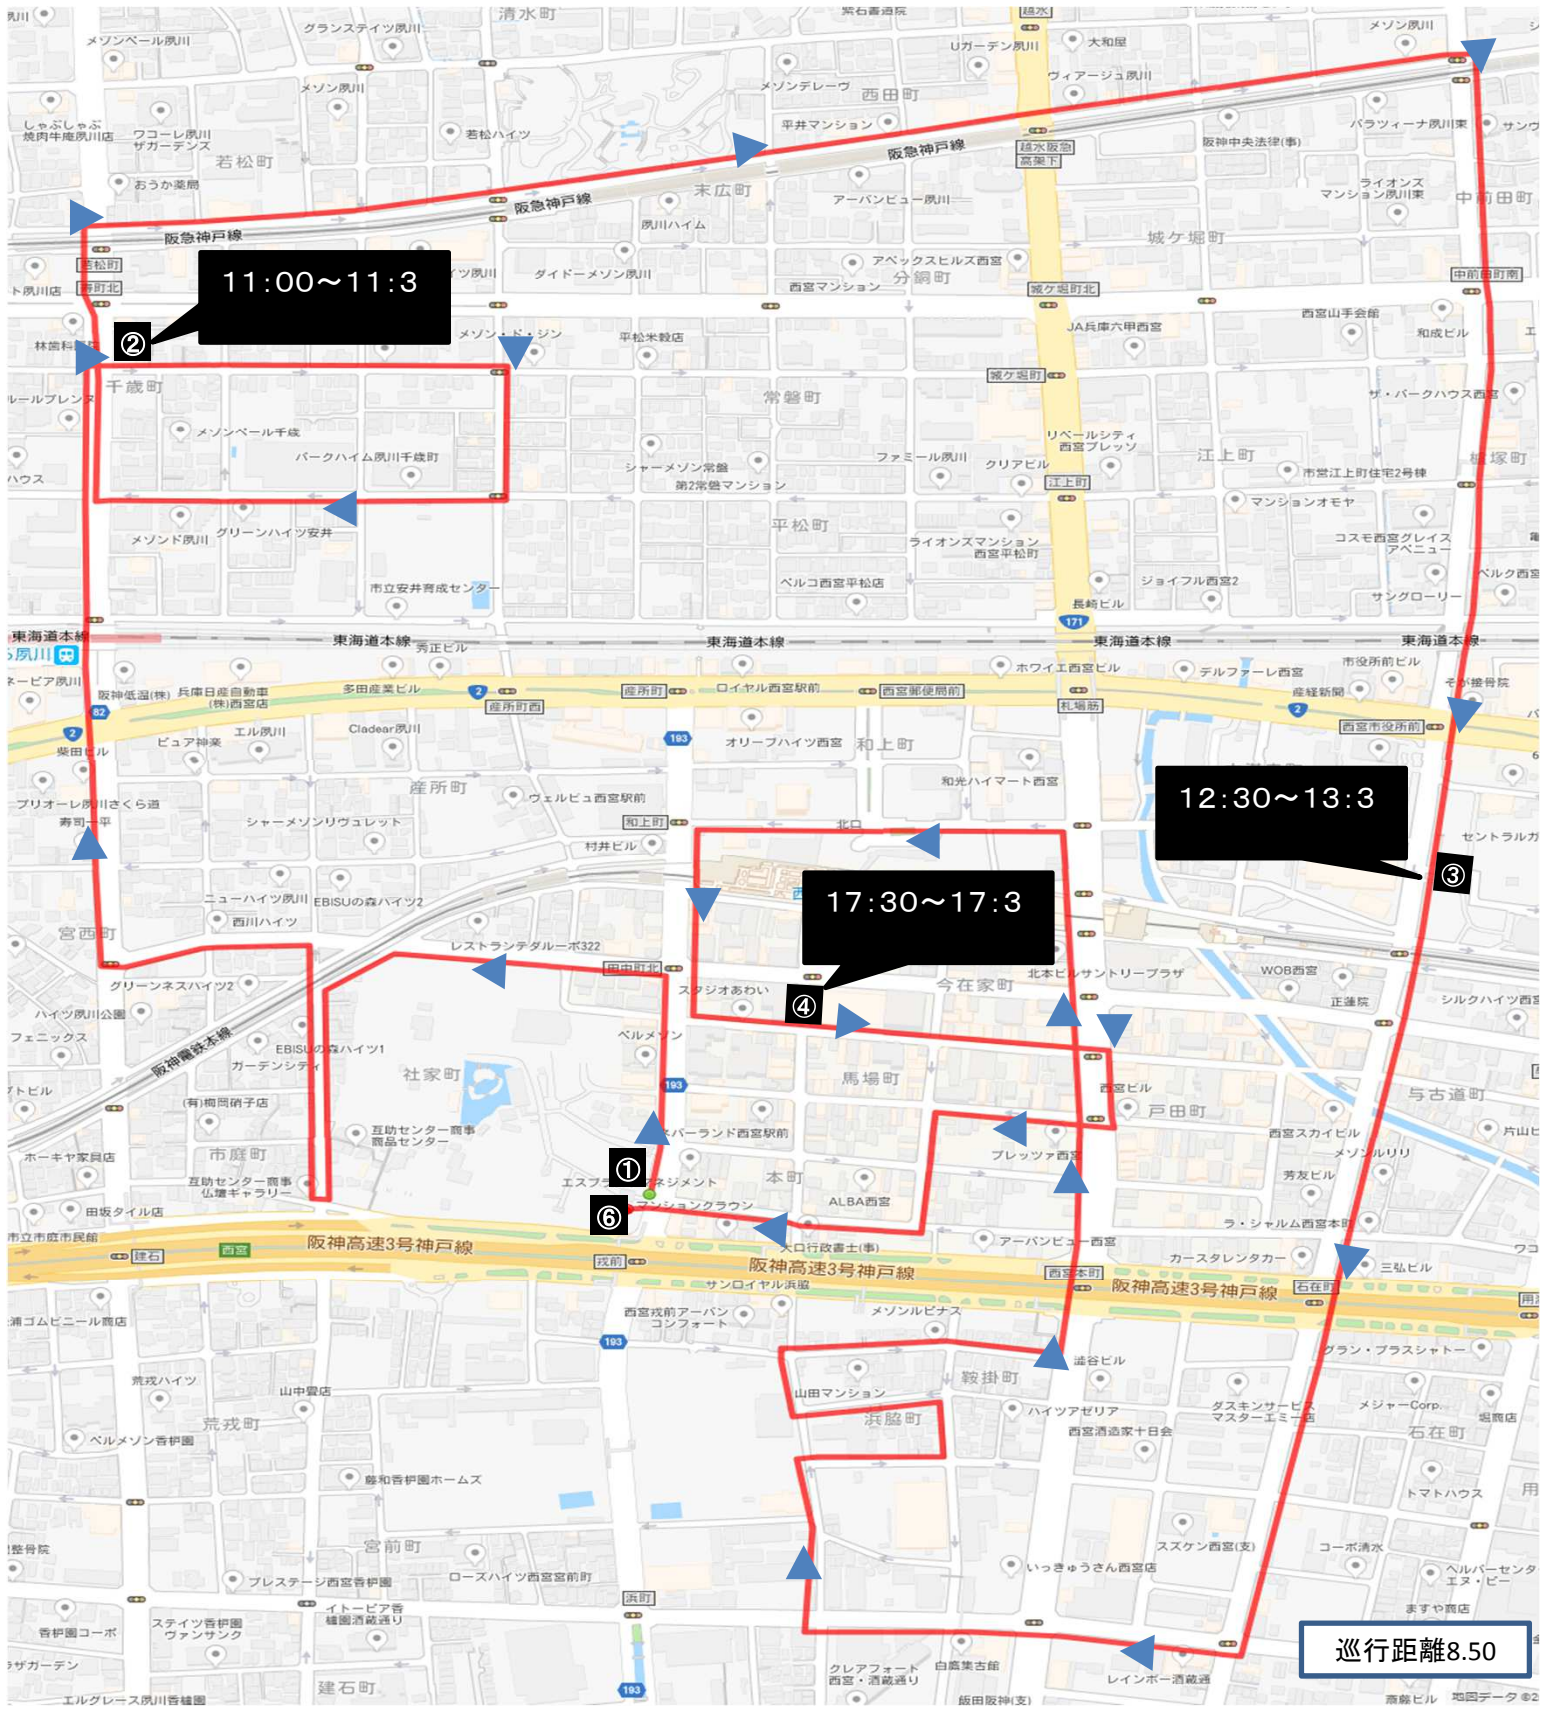

# 西宮神社 若戎会 地車2018年9月21日(金) 巡行ルート

- ① 18:30 宮出
- ② 19:30 戸田町~与古道町
- ③ 20:00 休憩
- ④ 20:30 西宮中央商店街

巡行距離 20

# 西宮神社 若戎会 地車2018年9月22日(土) 巡行ルート

- ① 10:30 宮出
- ② 11:00~11:30 寿公園 【休憩】
- ③ 12:30~13:30 西宮市役所前 【休憩】
- ④ 14:30~15:30 浜脇町 【休憩】
- ⑤ 17:00~17:30 西宮中央商店街 【休憩】
- ⑥ 18:00 宮入

巡行距離8.50

# 西宮神社 若戎会 地車2018年9月23日(日) 巡行ルート

- ①10:30 宮出
- ②12:00 浜松原町
- ③13:00 西波止場町
- ④15:00 川添町
- ⑤16:15 西宮中央商店街
- ⑥18:00 宮入