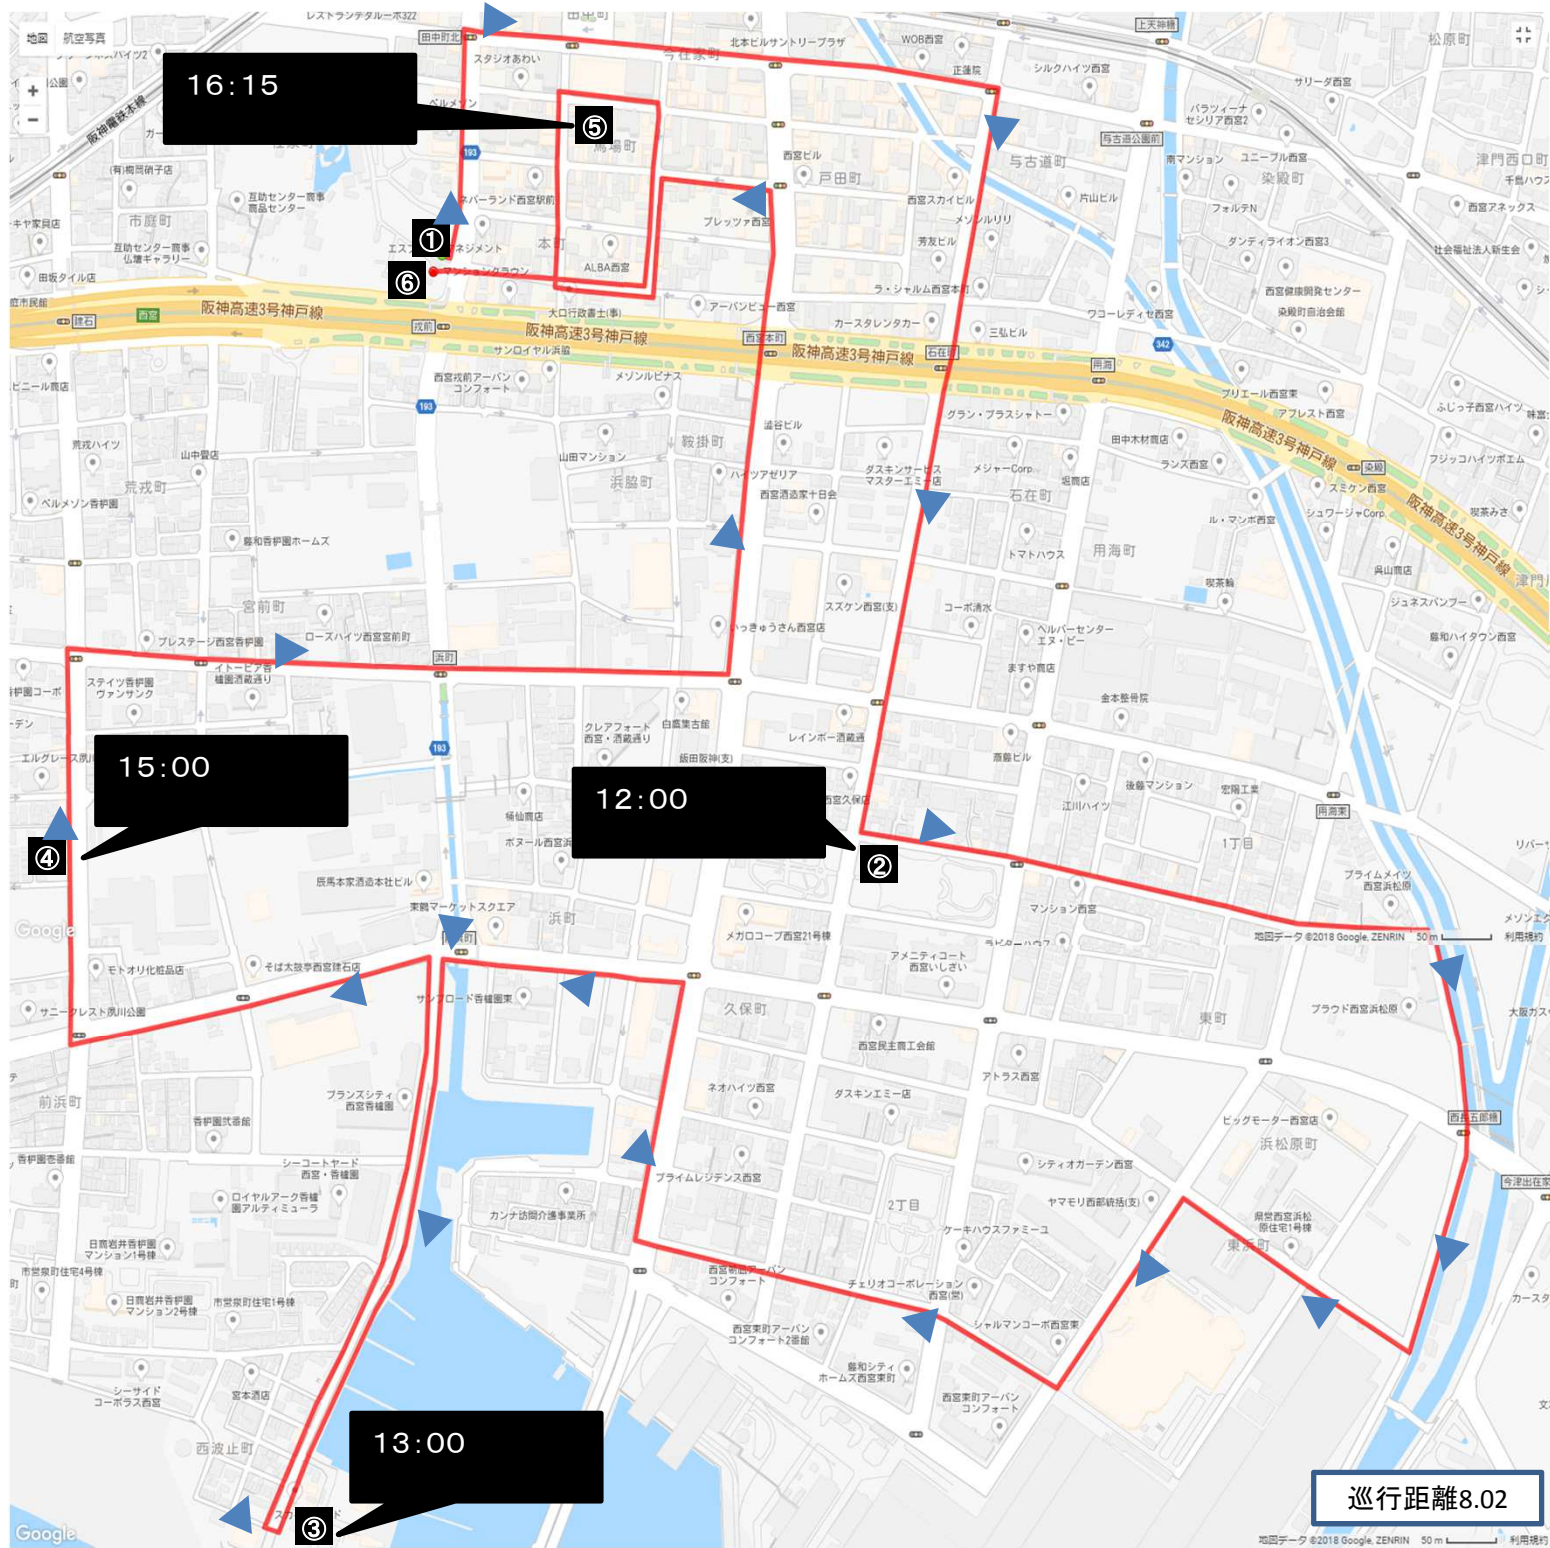

# 西宮神社 若戎会 地車2018年9月21日(金) 巡行ルート

- ① 18:30 宮出
- ② 19:30 戸田町~与古道町
- ③ 20:00 休憩
- ④ 20:30 西宮中央商店街

巡行距離 20

# 西宮神社 若戎会 地車2018年9月22日(土) 巡行ルート

- ① 10:30 宮出
- ② 11:00~11:30 寿公園 【休憩】
- ③ 12:30~13:30 西宮市役所前 【休憩】
- ④ 14:30~15:30 浜脇町 【休憩】
- ⑤ 17:00~17:30 西宮中央商店街 【休憩】
- ⑥ 18:00 宮入

巡行距離8.50

# 西宮神社 若戎会 地車2018年9月23日(日) 巡行ルート

- ①10:30 宮出
- ②12:00 浜松原町
- ③13:00 西波止場町
- ④15:00 川添町
- ⑤16:15 西宮中央商店街
- ⑥18:00 宮入