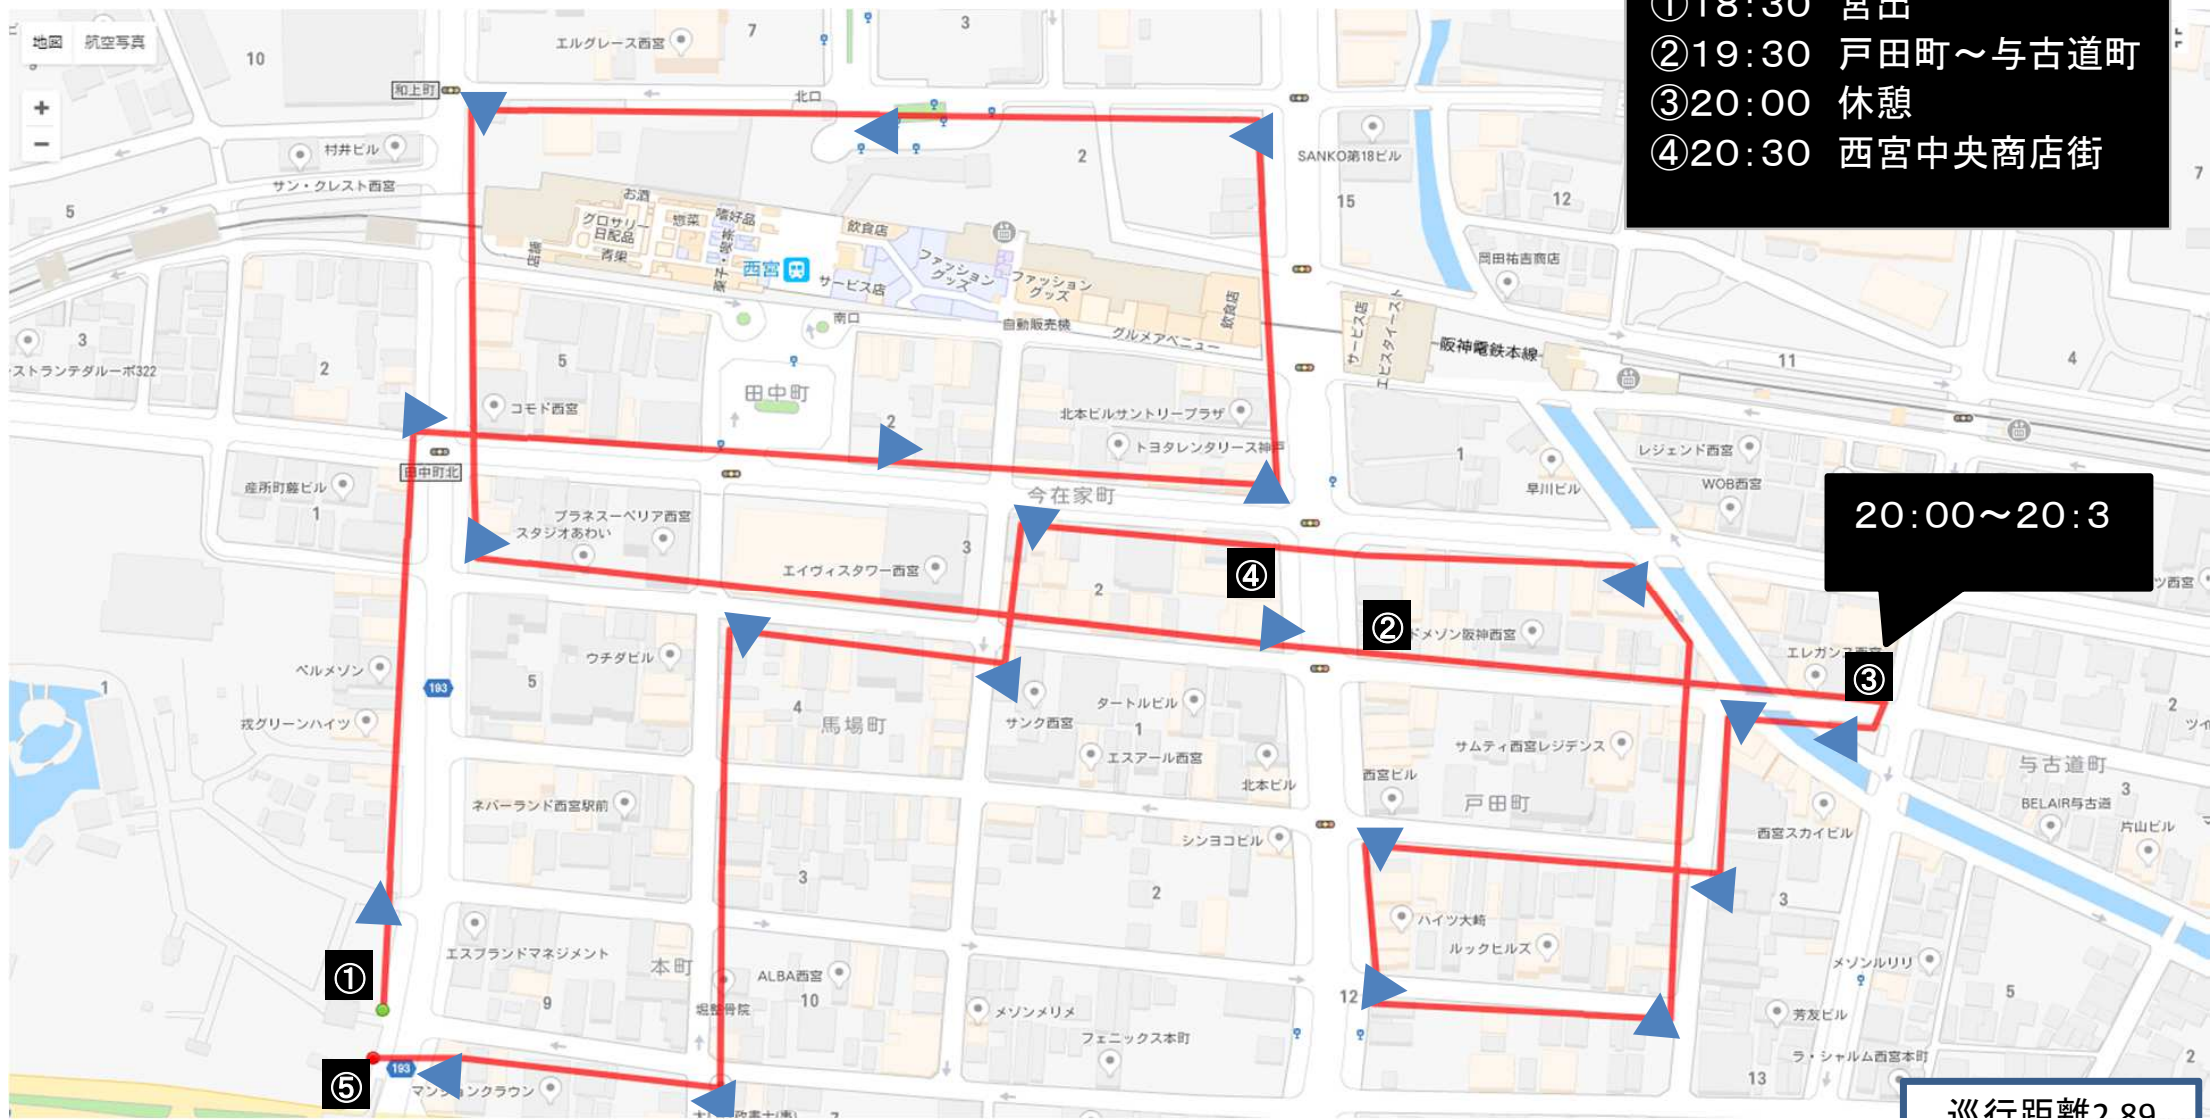

# 西宮神社 若戎会 地車2018年9月21日(金) 巡行ルート

- ① 18:30 宮出
- ② 19:30 戸田町~与古道町
- ③ 20:00 休憩
- ④ 20:30 西宮中央商店街

巡行距離 20

# 西宮神社 若戎会 地車2018年9月22日(土) 巡行ルート

- ① 10:30 宮出
- ② 11:00~11:30 寿公園 【休憩】
- ③ 12:30~13:30 西宮市役所前 【休憩】
- ④ 14:30~15:30 浜脇町 【休憩】
- ⑤ 17:00~17:30 西宮中央商店街 【休憩】
- ⑥ 18:00 宮入

巡行距離8.50

# 西宮神社 若戎会 地車2018年9月23日(日) 巡行ルート

- ①10:30 宮出
- ②12:00 浜松原町
- ③13:00 西波止場町
- ④15:00 川添町
- ⑤16:15 西宮中央商店街
- ⑥18:00 宮入